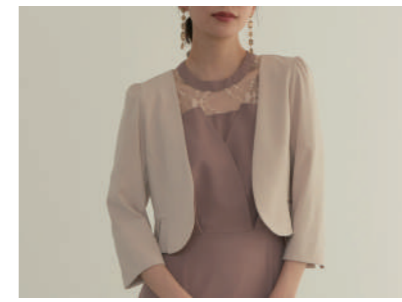

Price : ¥8,900  
Size : 9,11,13,15号  
Length : 46cm

90 Gold 75 Navy 91 Silver

114-4242

Price : ¥8,900  
Size : 9 ~ 17号  
Length : 42cm

02 Ivory 05 Black

Jacket, Bolero, Shawl bolero

114-4243

Price : ¥8,900  
Size : 9 ~ 19号  
Length : 48cm