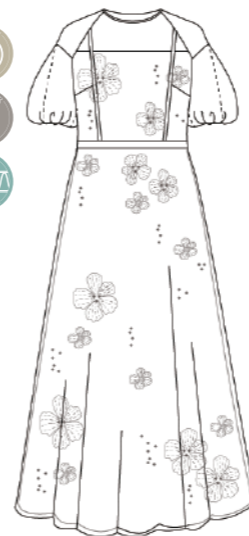

métoi

comme une étoile brillante

「メトワ」
記憶に残る瞬間に輝きを添えて。

mémoire 「メモワール」 記憶
étoilé 「エトワール」 星空

自分らしく輝きながら、大切な時間に寄り添うドレスを。
オケージョンシーンからデイリーにも活躍するドレスを
提案するブランド。

524-1962 **NEW**