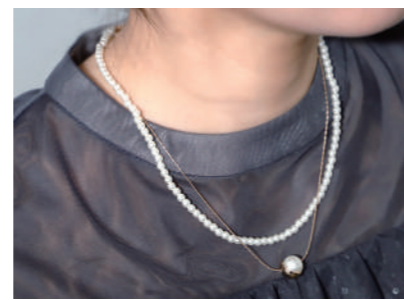

91 Silver

190209

Price : ¥2,900  
Size : 38 ~ 43cm

91 Silver

190211

Price : ¥1,900  
Size : 40cm

91 Silver 90 Gold

190212