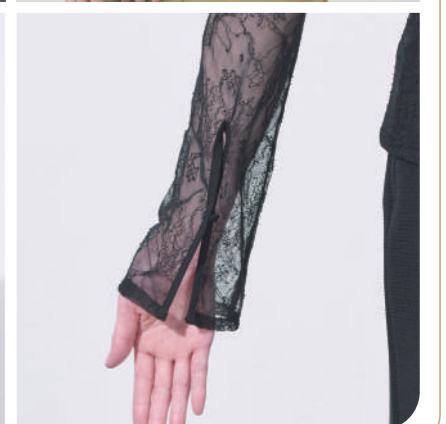

424-1940 **NEW**

Price : ¥20,000
Size : M,L
Length : 127cm

04 Gray 31 Beige 05 Black

Point : 胸元のアシンメトリフラワーレースがポイント◎
ラメチュールワンピースはINでもOUTでも、
お好みのレイヤードスタイルで着用していただけます。

424-1922

Price : ¥17,000
Size : 低S,M,L
Length : 120cm(S:110cm)

84 Grayish purple 77 Bluegray 05 Black

Point : フラワージャガードレースを使ったマーメイドドレス。胸元の切替部分は立体感にこだわったデザインです◎背面はゴム仕様です。

124-3924

Price : ¥17,000
Size : M,L
Length : 137cm

75 Navy 05 Black 950 Black x Black **NEW**

Point : たつぷりとギャザーを寄せた、チュールフリルで華やかさを演出します。
パンツ部分両サイドにはポケットが付いており、実用性も◎

324-7920

Price : ¥3,900
Size : M,L
Length : 61cm

Black Plain Black Dot Black Lace

インナーのみの販売です。

Point : プレーンチュール、ドットチュール、レースの3柄展開。
首の後ろ側と袖口の長めのスリット×くるみ釦デザインがポイント◎