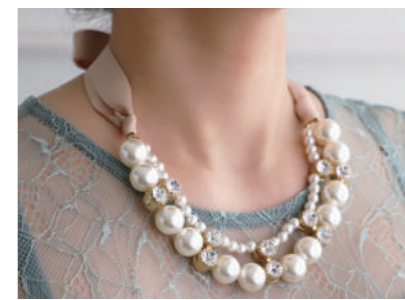

Price : ¥2,900  
Size : 内38cm, 外 45cm  
Color(plating) : GLD

31 Beige

トップがパールタイプです。

190157

Price : ¥2,900  
Size : 内55.7 ~ 57cm, 外 80 ~ 87cm  
Color(plating) : GLD

31 Beige

190156

Price : ¥2,900  
Size : 107cm(リボン含む)  
Color(plating) : GLD