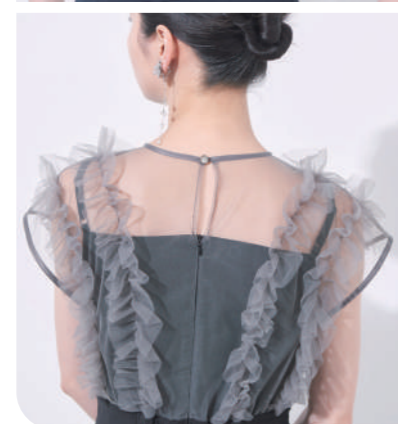

424-1940 **NEW**

Price : ¥20,000
Size : M,L
Length : 127cm

04 Gray 31 Beige 05 Black

Point : 胸元のアシンメトリフラワーレースがポイント◎
ラメチュールワンピースはINでもOUTでも、
お好みのレイヤードスタイルで着用していただけます。

424-1922

Price : ¥17,000
Size : 低S,M,L
Length : 120cm(S:110cm)

84 Grayish purple 77 Bluegray 05 Black

Point : フラワージャガードレースを使ったマーメイドドレス。胸元の切替部分は立体感にこだわったデザインです◎背面はゴム仕様です。

124-3924

Price : ¥17,000
Size : M,L
Length : 137cm

75 Navy 05 Black 950 Black x Black **NEW**

Point : たつぷりとギャザーを寄せた、チュールフリルで華やかさを演出します。
パンツ部分両サイドにはポケットが付いており、実用性も◎

324-7920

Price : ¥3,900
Size : M,L
Length : 61cm

Black Plain Black Dot Black Lace

インナーのみの販売です。

Point : プレーンチュール、ドットチュール、レースの3柄展開。
首の後ろ側と袖口の長めのスリット×くるみ釦デザインがポイント◎