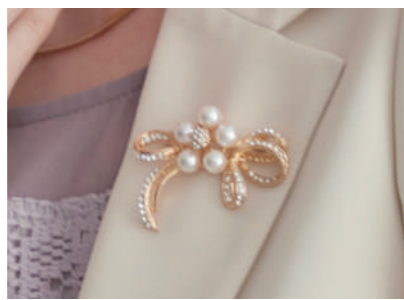

91 Silver

198022

Price : ¥1,900  
Size : 5.5cm ( 横幅 )

90 Gold

198023

Price : ¥1,900  
Size : 5cm

90 Gold

198024