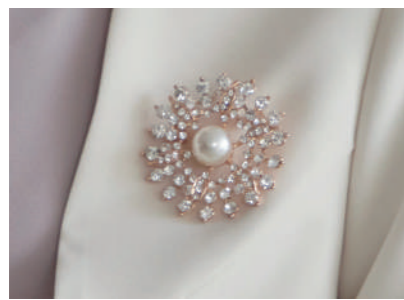

91 Silver

198022

Price : ¥1,900  
Size : 5.5cm ( 横幅 )

90 Gold

198023

Price : ¥1,900  
Size : 5cm

90 Gold

198024