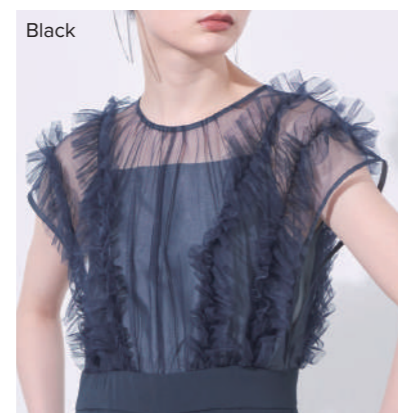

Black x Black

Price : ¥17,000
Size : M,L
Length : 137cm

75 Navy 05 Black 950 Black x Black **NEW**

Point : たつぷりとギャザーを寄せた、チュールフリルで華やかさを演出します。
パンツ部分両サイドにはポケットが付いており、実用性も◎

Black