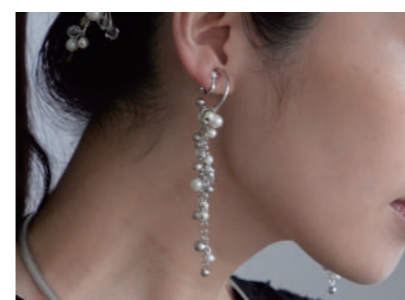

Price : ¥2,700
Size : 9cm

91 Silver 90 Gold

190217