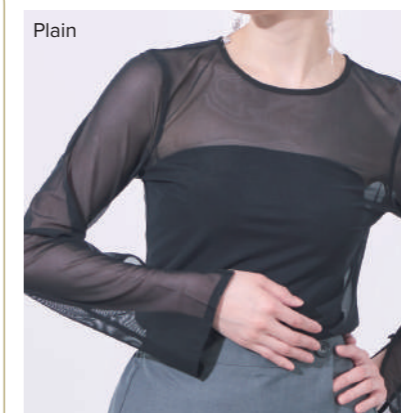

**Point :** たつぷりとギャザーを寄せた、チュールフリルで華やかさを演出します。  
パンツ部分両サイドにはポケットが付いており、実用性も◎

Black

Black x Black

324-7920

Price : ¥3,900  
Size : M,L  
Length : 61cm

Black Plain Black Dot Black Lace

インナーのみの販売です。

**Point :** プレーンチュール、ドットチュール、レースの3柄展開。  
首の後ろ側と袖口の長めのスリット×くるみ釦デザインがポイント◎