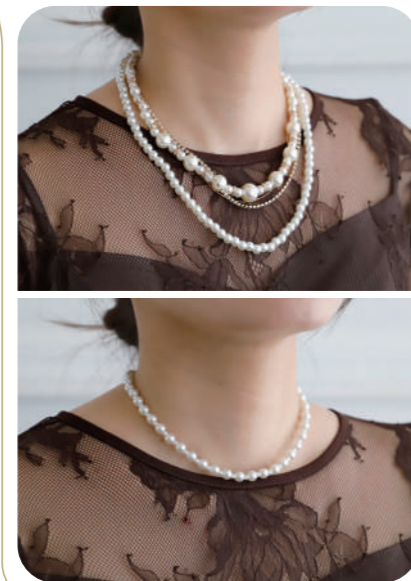

Necklace

190145

Price : ¥1,900
Size : 38.5 ~ 44.5cm
Color(plating) : SLV

91
Silver

190144

Price : ¥1,900
Size : 38 ~ 43cm
Color(plating) : SLV

91
Silver

190117

Price : ¥2,900
Size : 43cm ~ 48cm
Color(plating) : GLD

31
Beige

190245

NEW

Price : ¥1,900
Size : 18cm

91 Silver 90 Gold

Stole clip, Hair accessory

190143

Price : ¥2,900
Size : 内75.5cm, 外 83.5cm
Color(plating) : SLV, GLD

91 Silver 90 Gold

マルチウェイでお使いいただけます。

190106

Price : ¥1,900
Size : 43cm ~ 49cm
Color(plating) : SLV

31
Beige

190236

Price : ¥2,500
Size : 18cm (横幅最長)

91
Silver

190235

Price : ¥2,900
Size : 16.5cm(横幅最長)

90
Gold

190234

Price : ¥2,900
Size : 11cm , 7.5cm(横幅最長)
クリップ式ヘアピン 2本セット

90
Gold

190080

Price : ¥2,500
Size : 内 44 ~ 48cm, 外 50 ~ 54cm
Color(plating) : SLV

31
Beige

190067

Price : ¥2,900
Size : 174cm

31
Beige

190058

Price : ¥1,900
Size : 45cm
Color(plating) : SLV

31
Beige

190233

Price : ¥3,200
Size : 18cm (横幅最長)

91
Silver

190229

Price : ¥2,900
Size : 9cm (ピン部分含む)
ヘアピン 6本セット

90
Gold

190222

Price : ¥2,900
Size : 9cm (ピン部分含む)
ヘアピン 3本セット

90
Gold