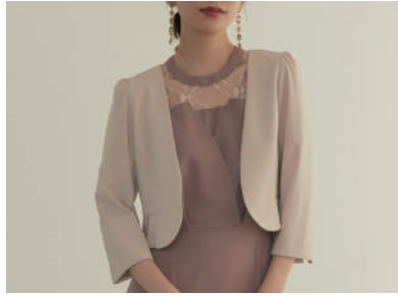

Price : ¥8,900
Size : 9 ~ 17 号
Length : 42cm

114-4243