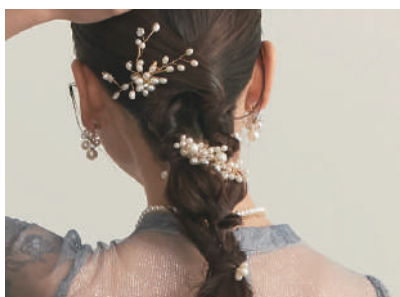

Price : ¥2,900
Size : 9cm (ピン部分含む)
ヘアピン 6 本セット

90 Gold

190222