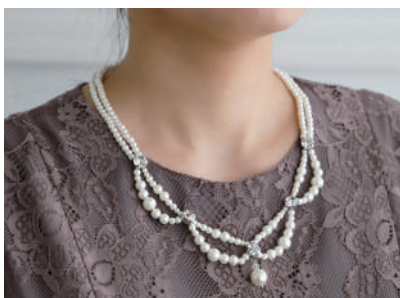

Price : ¥2,900
Size : 内48 ~ 53cm

91
Silver

190165