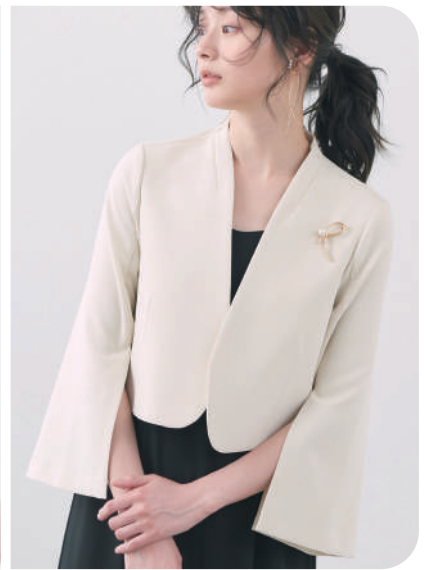

NEW

Price : ¥8,900
Size : 9,11,13,15
Length : 42cm

02 Ivory 05 Black

Ivory

323-4902

Price : ¥8,900
Size : 9,11,13,15
Length : 42cm

02 Ivory 05 Black

Ivory