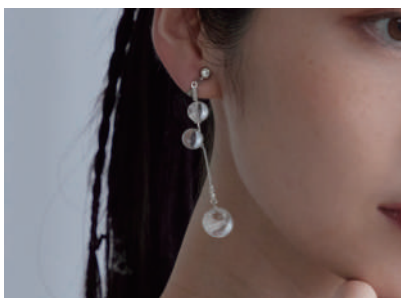

Price : ¥3,500
Size : 10.5cm

91 Silver 90 Gold

190231

Price : ¥1,900
Size : 7cm

91 Silver 90 Gold

2WAY仕様

190227

Price : ¥1,500
Size : 7cm