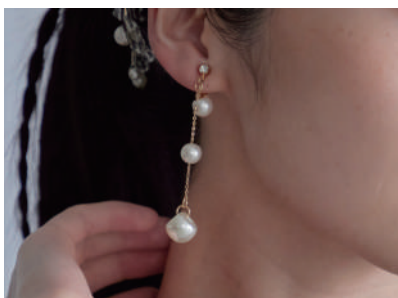

Price : ¥1,500
Size : 6.5cm

90 Gold

190225