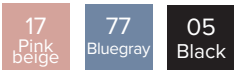

販売時期 →

販売時期 ○○

公式 INSTAGRAM にて、
ドレスの着用動画をご覧頂けます。

métoi

comme une étoile brillante

「メトワ」
記憶に残る瞬間に輝きを添えて。

mémoire「メモワール」記憶
étoilé「エトワール」星空

自分らしく輝きながら、大切な時間に寄り添うドレスを。
オケージョンシーンからデイリーにも活躍するドレスを
提案するブランド。

425-1968

NEW

Pink beige

Price : ¥20,000
Size : M, L LL 3L
Length : 120cm

販売時期 2月

Point : 光沢のある刺繍糸を使用した上品で華やかな刺繍レースを用いたOP。
スクエアネックの裏地で下着の紐が見えにくく、安心感のある仕様です。

Black

Blue gray