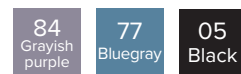

424-1940

NEW

Beige
(OUT Style)

1
2 WAY
2
PIECES

Price : ¥20,000

Size : M,L

Length : 127cm

04 Gray 31 Beige 05 Black