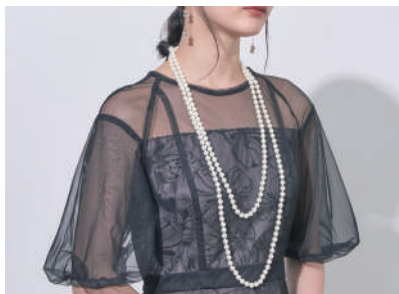

Price : ¥1,900
Size : 43cm ~ 49cm
Color(plating) : SLV

31
Beige

190080

Price : ¥2,500
Size : 内 44 ~ 48cm, 外 50 ~ 54cm
Color(plating) : SLV

31
Beige

190067

Price : ¥2,900
Size : 174cm

31
Beige