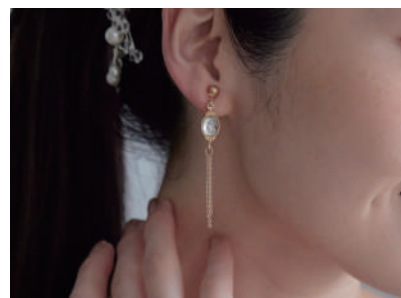

91 Silver 90 Gold

190226

Price : ¥1,500
Size : 6.5cm

90 Gold

190225

Price : ¥1,500
Size : 5.5cm

91 Silver 90 Gold

190224