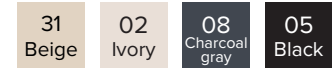

114-4242

Price : ¥8,900
Size : 9 ~ 17 号
Length : 42cm

114-4243

Price : ¥8,900
Size : 9 ~ 19 号
Length : 48cm

BEG は 15 号、17 号のみ

814514

Price : ¥5,900
Size : 15,17号
Length : 44cm

118-4614